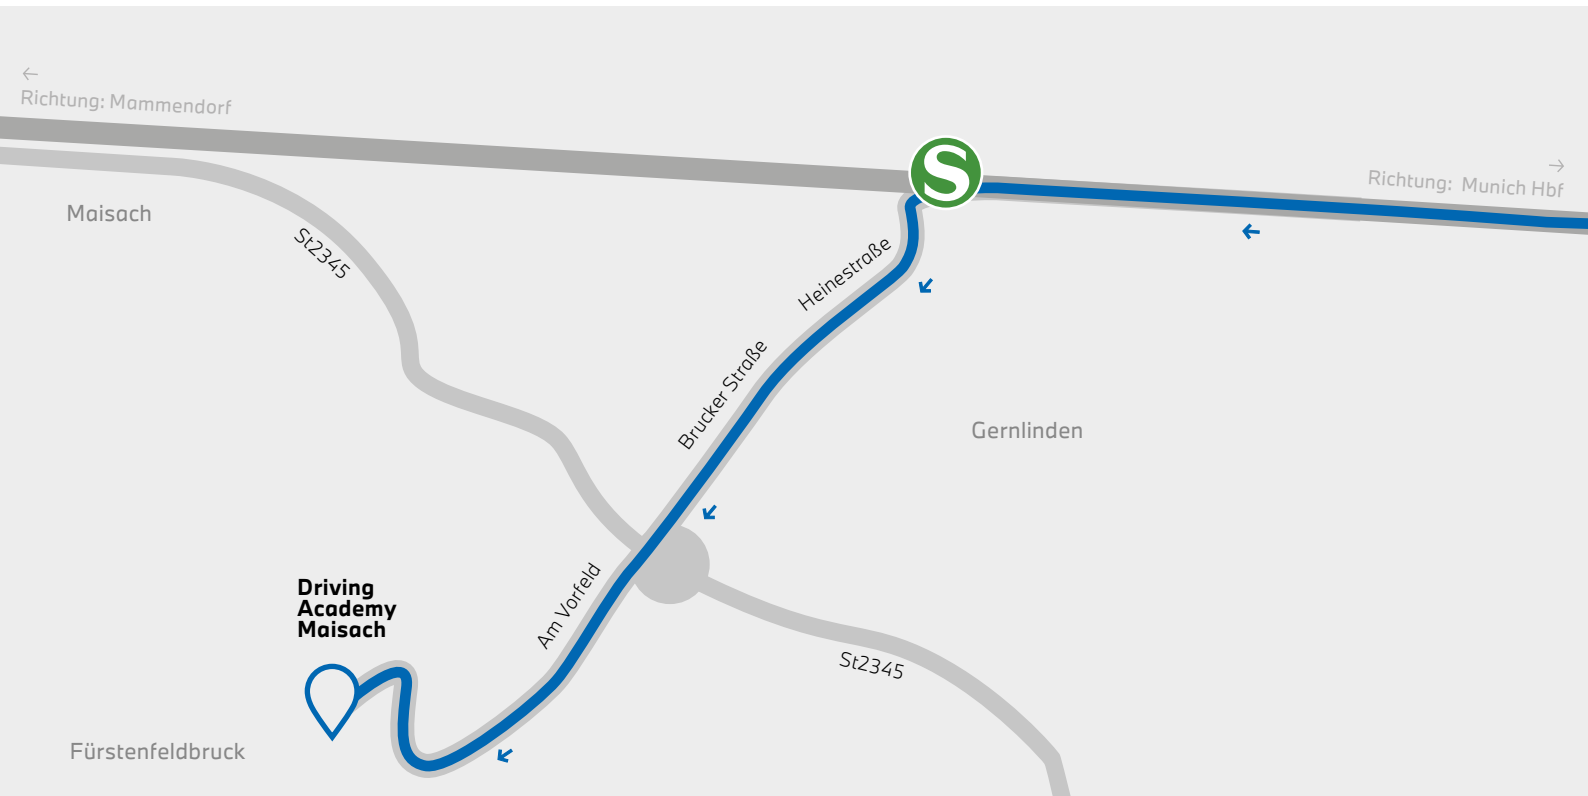

IHR WEG ZUR DRIVING ACADEMY MAISACH. MIT DER S-BAHN.

Wenn Sie mit der S-Bahn aus München anreisen, fahren Sie mit der S3 Richtung Mammendorf zur S-Bahn-Haltestelle „Gernlinden“. Vom Hauptbahnhof München aus dauert die Fahrt etwa 26 Minuten.

Verlassen Sie den Bahnhof Richtung Süden und gehen Sie die Heinestraße entlang, die in die Brucker Straße übergeht.

Folgen Sie der Brucker Straße ca. 750 Meter. Sie verlassen nun Gernlinden, überqueren die St2345 und erreichen direkt „Am Vorfeld“. Auf diesem kommen Sie an einem Wohnwagenstellplatz vorbei. Direkt danach biegen Sie scharf rechts ab und erreichen das Zugangstor zum Flugplatz Fürstenfeldbruck, auf dem sich die Driving Academy Maisach befindet.

Der Fußweg von der S-Bahn-Haltestelle „Gernlinden“ dauert etwa 30 Minuten.

ADRESSE.

Driving Academy Maisach
Am Vorfeld 1
82216 Maisach | Deutschland
Telefon +49 (0)89 282 127 00^{1,2}
GPS 48°12'02.0"N 11°16'42.7"E

¹Guest Manager vor Ort für Fragen und Auskünfte

KONTAKT.

BMW M Driving Experience
Daimlerstraße 19
85748 Garching-Hochbrück | Deutschland
Telefon +49 (0)89 - 2153 926 90²

²zum jeweils gültigen Ortstarif

FOLLOW US.

✉ drivingexperience@bmw.com
🌐 bmw-drivingexperience.com
📘 facebook.com/bmwdrivingexperience
📷 instagram.com/bmwdrivingexperience
BMWMDrivingExperience