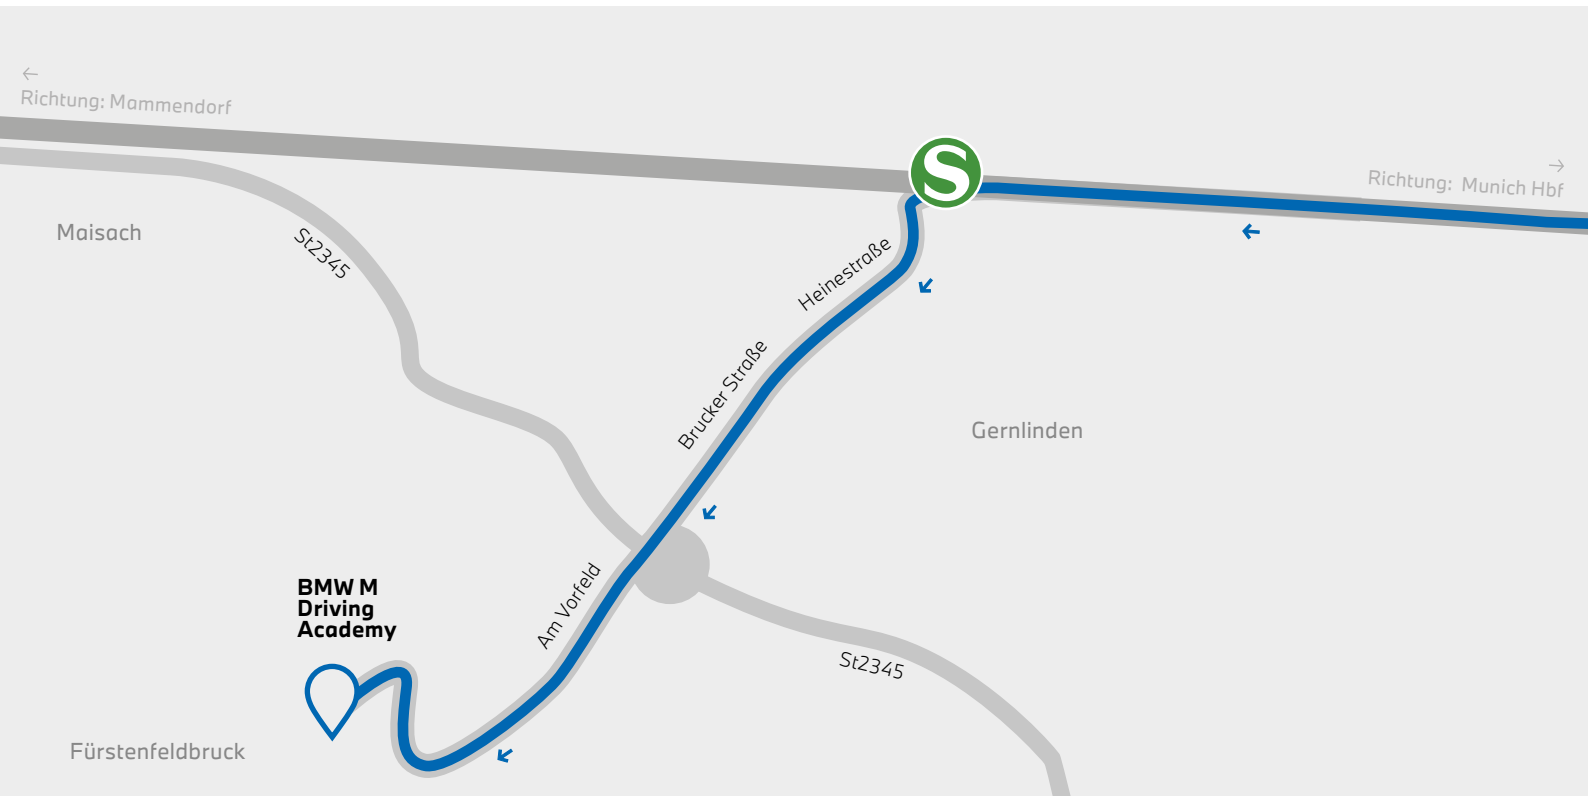

IHR WEG ZUR BMW M DRIVING ACADEMY. MIT DER S-BAHN.

Wenn Sie mit der S-Bahn aus München anreisen, fahren Sie mit der S3 Richtung Mammendorf zur S-Bahn-Haltestelle „Gernlinden“. Vom Hauptbahnhof München aus dauert die Fahrt etwa 26 Minuten.

Verlassen Sie den Bahnhof Richtung Süden und gehen Sie die Heinestraße entlang, die in die Brucker Straße übergeht.

Folgen Sie der Brucker Straße ca. 750 Meter. Sie verlassen nun Gernlinden, überqueren die St2345 und erreichen direkt „Am Vorfeld“. Auf diesem kommen Sie an einem Wohnwagenstellplatz vorbei. Direkt danach biegen Sie scharf rechts ab und erreichen das Zugangstor zum Flugplatz Fürstenfeldbruck, auf dem sich die BMW M Driving Academy befindet.

Der Fußweg von der S-Bahn-Haltestelle „Gernlinden“ dauert etwa 30 Minuten.

ADRESSE.

BMW M Driving Academy
Am Vorfeld 1
82216 Maisach | Deutschland
Telefon +49 (0)89 282 127 00^{1,2}
GPS 48°12'02.0"N 11°16'42.7"E

¹Guest Manager vor Ort für Fragen und Auskünfte

KONTAKT.

BMW M Driving Experience
Daimlerstraße 19
85748 Garching-Hochbrück | Deutschland
Telefon +49 (0)89 - 2153 926 90²

²zum jeweils gültigen Ortstarif

FOLLOW US.

✉ drivingexperience@bmw-m.com
🌐 bmw-m.com/drivingexperience
📘 facebook.com/bmw-m
📷 instagram.com/bmw-m
BMWMDrivingExperience